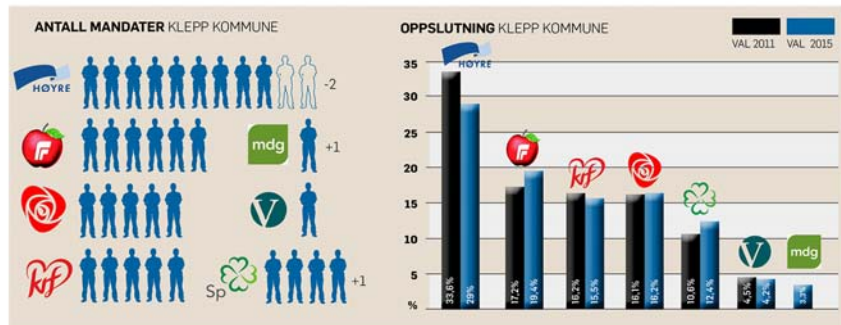

 Ane Mari Braut Nese (1979) Kleppe	 Marie Storhaug (1984) Kleppe	 Einar Refsnes (1969) Kleppe	 Idar Håland (1976) Kleppe	 Karl Kleppe (1956) Bore
 Ove Horpestad (1971) Kleppe	 Vidar Haugland (1967) Orre	 Gro Haga (1961) Orstad	 Stig Penne (1973) Bore	 Arne Madland (1948) Kleppe
 Gaute Stokka (1965) Tu	 Torunn A. Rasmussen (1949) Kleppe	 Elisabeth M. Bellarney (1966) Bore	 Bernt Thomas Falkum (1987) Kleppe	 Kjetil Maudal (1965) Kleppe
 Sigmund Rolfsen (1954) Kleppe	 Kate Helen Seldal (1948) Bore	 Einar Erga (1960) Tu	 Maria Tjåum Eimstad (1970) Orstad	 Ann Iren Amundsen (1978) Engelsvöll
 Torbjørn Hovland (1965) Engelsvöll	 Kjersti Otimb Salte (1960) Kleppe	 Kristian Haus (1977) Bore	 Siri Bloch Lindtveit (1974) Bore	 Tore Bore (1968) Engelsvöll
 Roar Lima Grødeland (1982) Orre	 Marianne Øvregaard (1959) Kleppe			
 Åslaug Årslund Grude (1972) Tu	 Susanne L. Horpestad (1994) Engelsvöll			
 Thorbjørg I. Kristjansdóttir (1958) Kleppe	 Berge Brunos (1972) Klepp			

Kommunestyret

Klipp frå Jærbladet 16.september 2015 - Brukt med tillating frå Jærbladet.